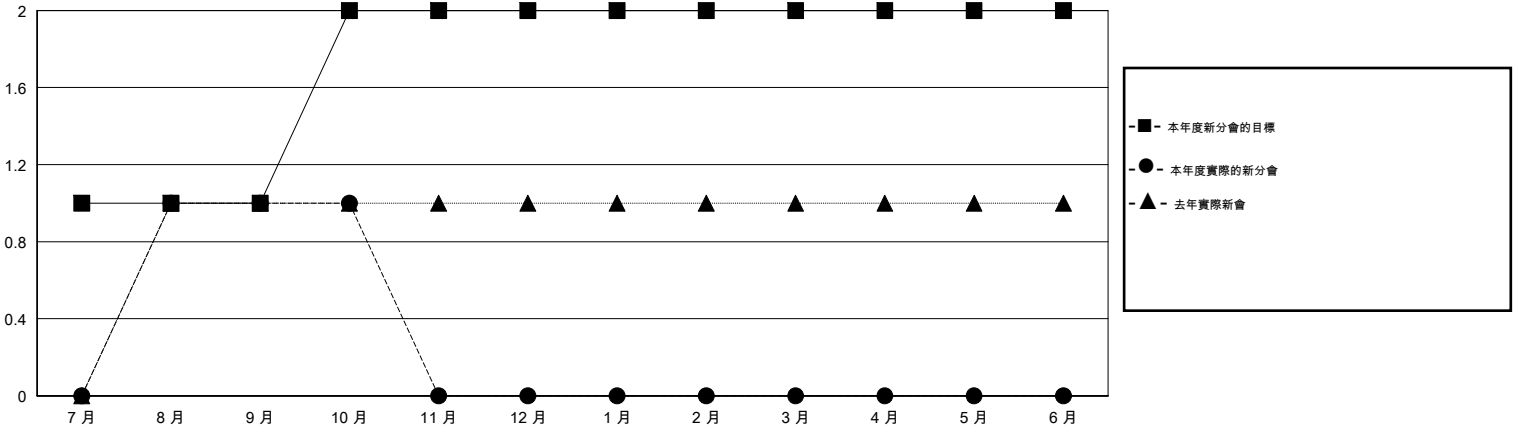

MONTHLY MEMBERSHIP PROGRESS REPORT

District 300D2

Results as of: 10/31/2016

GMT: PEI-JEN CHEN

地點 REP OF CHINA

GMT憲章區 5

分會				
成果 2016-2017				
季	新分會目標	新會	會員流失的分會	淨增/減
7月/8月/9月	1	1	1	0
10月/11月/12月	1	0	0	0
1月/2月/3月	0	0	0	0
4月/5月/6月	0	0	0	0

位會員@每位須繳				
成果 2016-2017				
季	新會員目標	增加的授證/新會員	退會人數	淨增/減
7月/8月/9月	150	251	198	53
10月/11月/12月	30	25	5	20
1月/2月/3月	20	0	0	0
4月/5月/6月	15	0	0	0

目標與實際新會累積

目標和實際會員累積

已取消的分會: 1

41 CLUBS OF 56 增添1位或以上的新會員

性別分佈

男 1,399 (74.61%)
女 476 (25.39%)