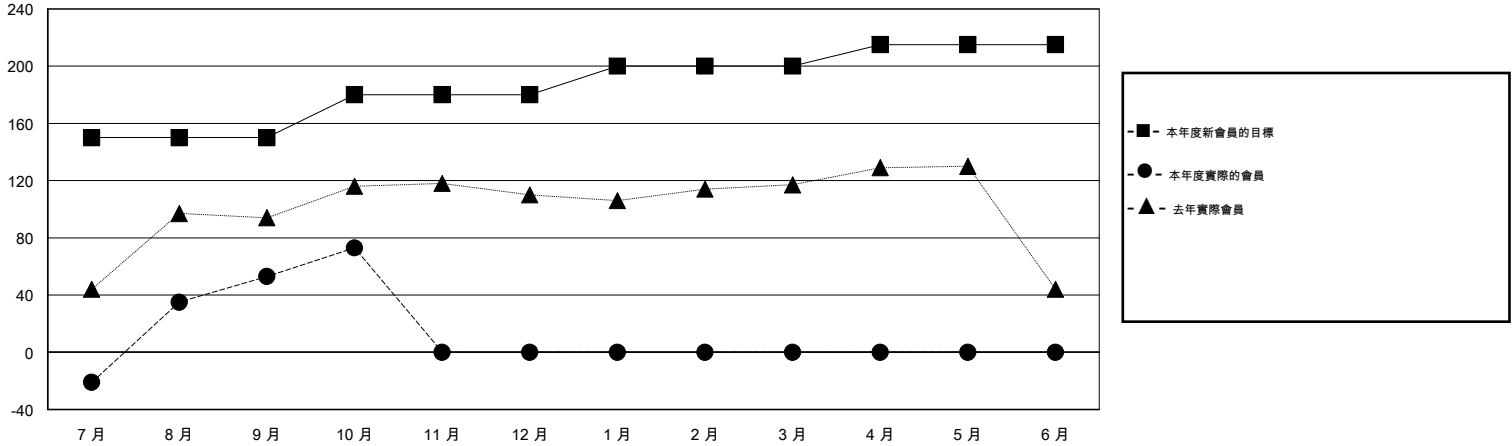

MONTHLY MEMBERSHIP PROGRESS REPORT

District 300D2

Results as of: 10/31/2016

GMT: PEI-JEN CHEN

地點 REP OF CHINA

GMT憲章區 5

分會				
成果 2016-2017				
季	新分會目標	新會	會員流失的分會	淨增/減
7月/8月/9月	1	1	1	0
10月/11月/12月	1	0	0	0
1月/2月/3月	0	0	0	0
4月/5月/6月	0	0	0	0

位會員@每位須繳				
成果 2016-2017				
季	新會員目標	增加的授證/新會員	退會人數	淨增/減
7月/8月/9月	150	251	198	53
10月/11月/12月	30	25	5	20
1月/2月/3月	20	0	0	0
4月/5月/6月	15	0	0	0

目標與實際新會累積

目標和實際會員累積

已取消的分會: 1

41 CLUBS OF 56 增添1位或以上的新會員

性別分佈

男 1,399 (74.61%)
女 476 (25.39%)